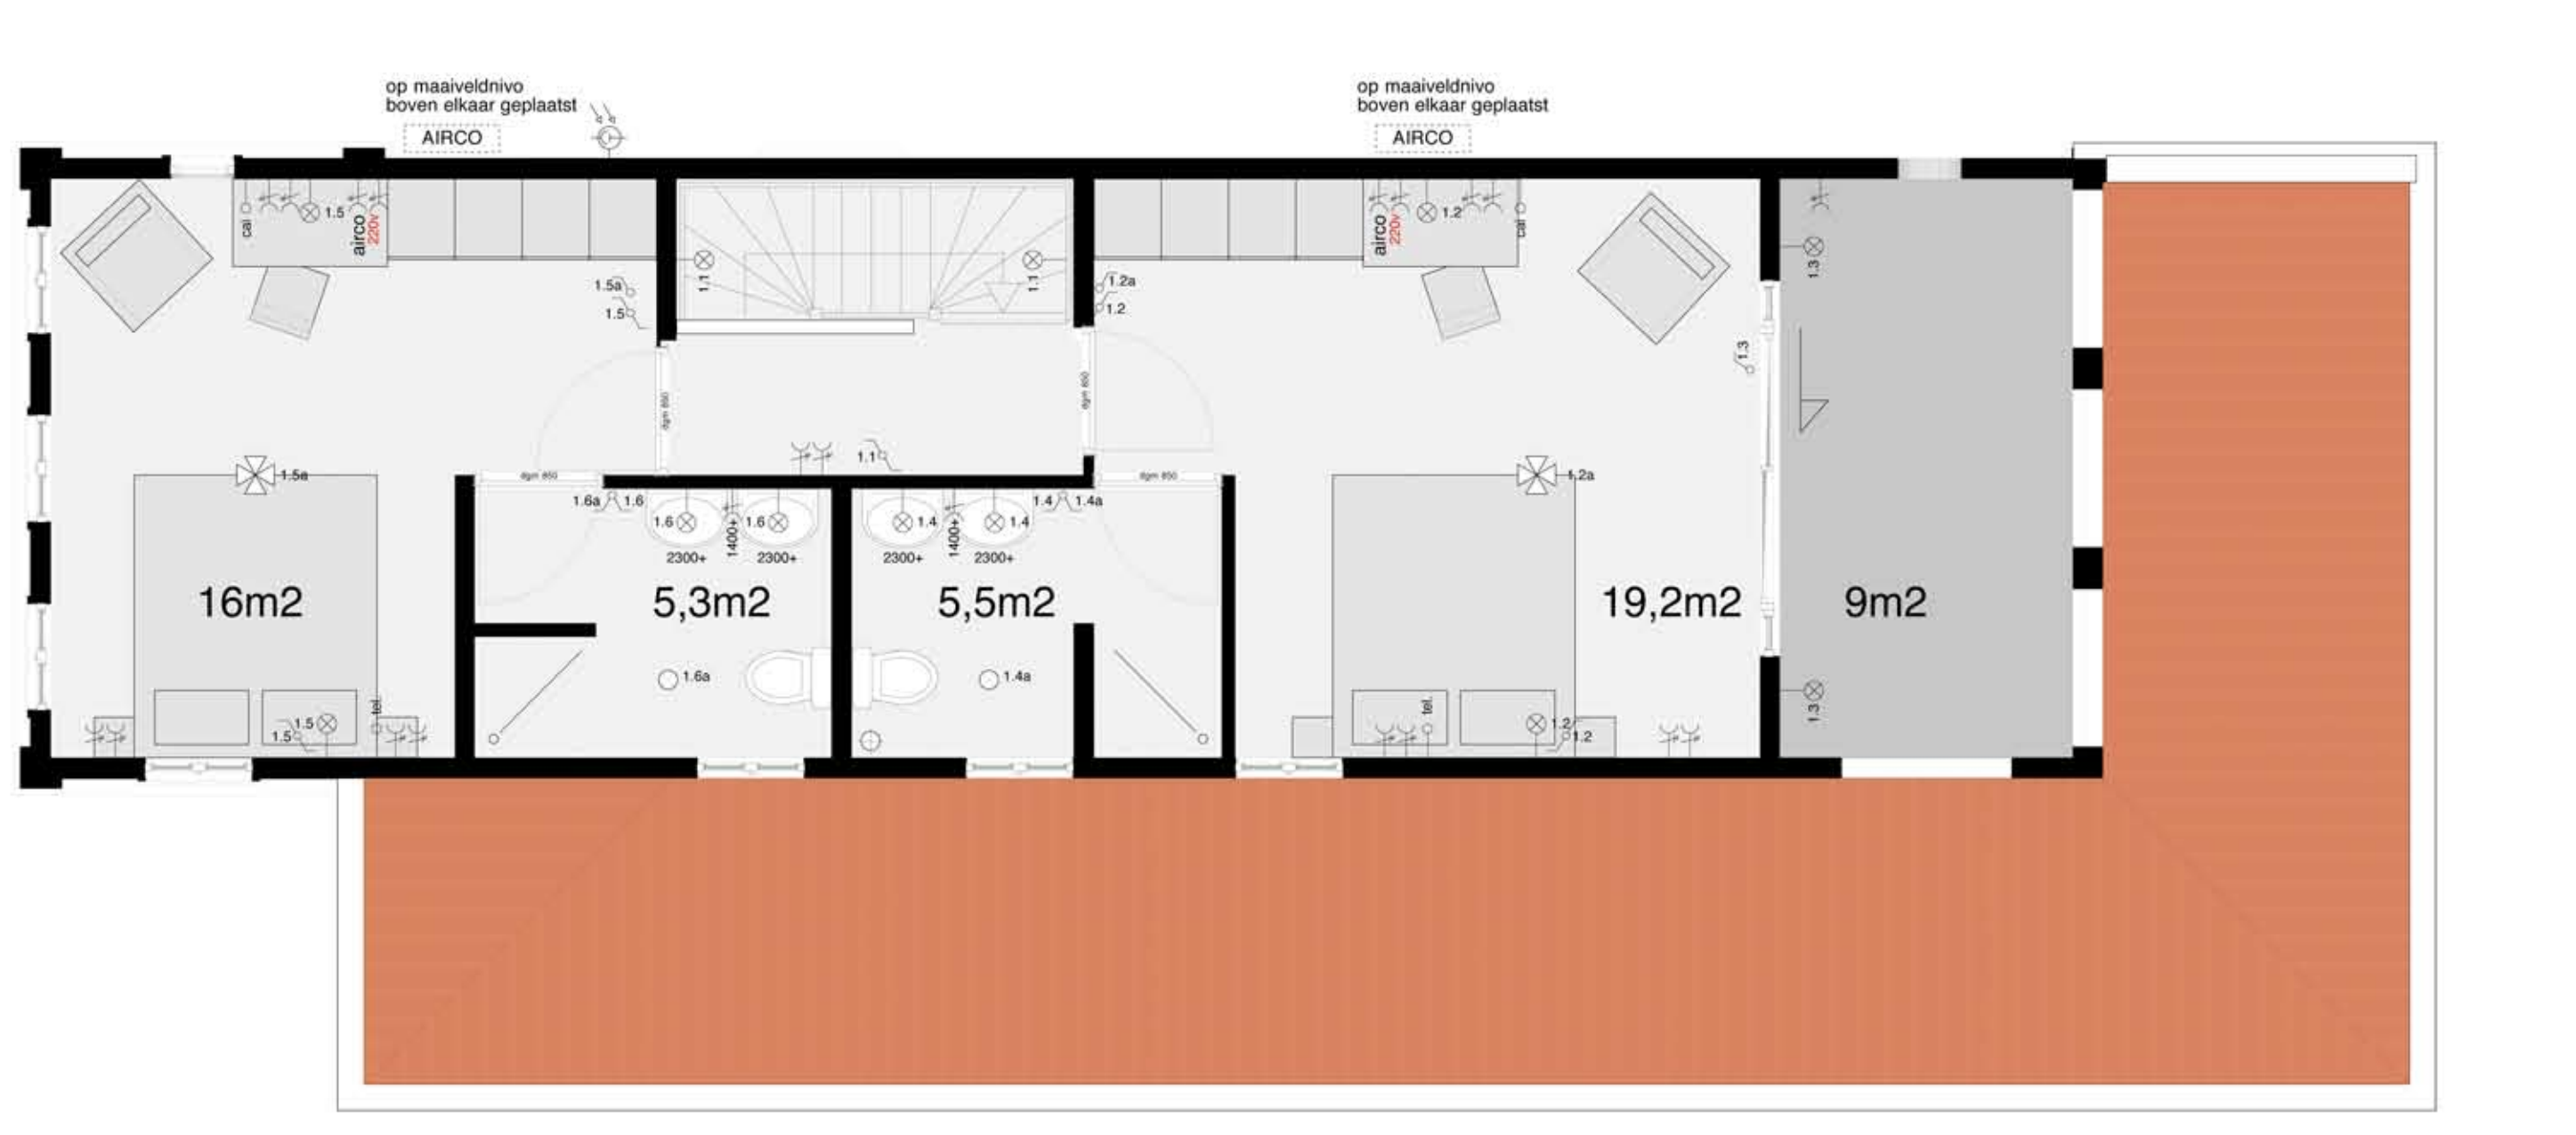

Definitieve constructie volgens opgave constructeur
Alle maten in het werk te controleren

1549WATE-WE-PLG-01.E

werk: watervilla's Bonaire
onderwerp: alle bouwnummers elektra
schaal: 1:50
datum: 20-06-2014
gewijzigd: 30-06-2014

AG architecten bv
Nijverheidsweg 50a 2031 CP Haarlem
postbus 1578 2003 BP Haarlem

T 023 5318964 F 023 5345378 info@ag-architecten.nl www.ag-architecten.nl